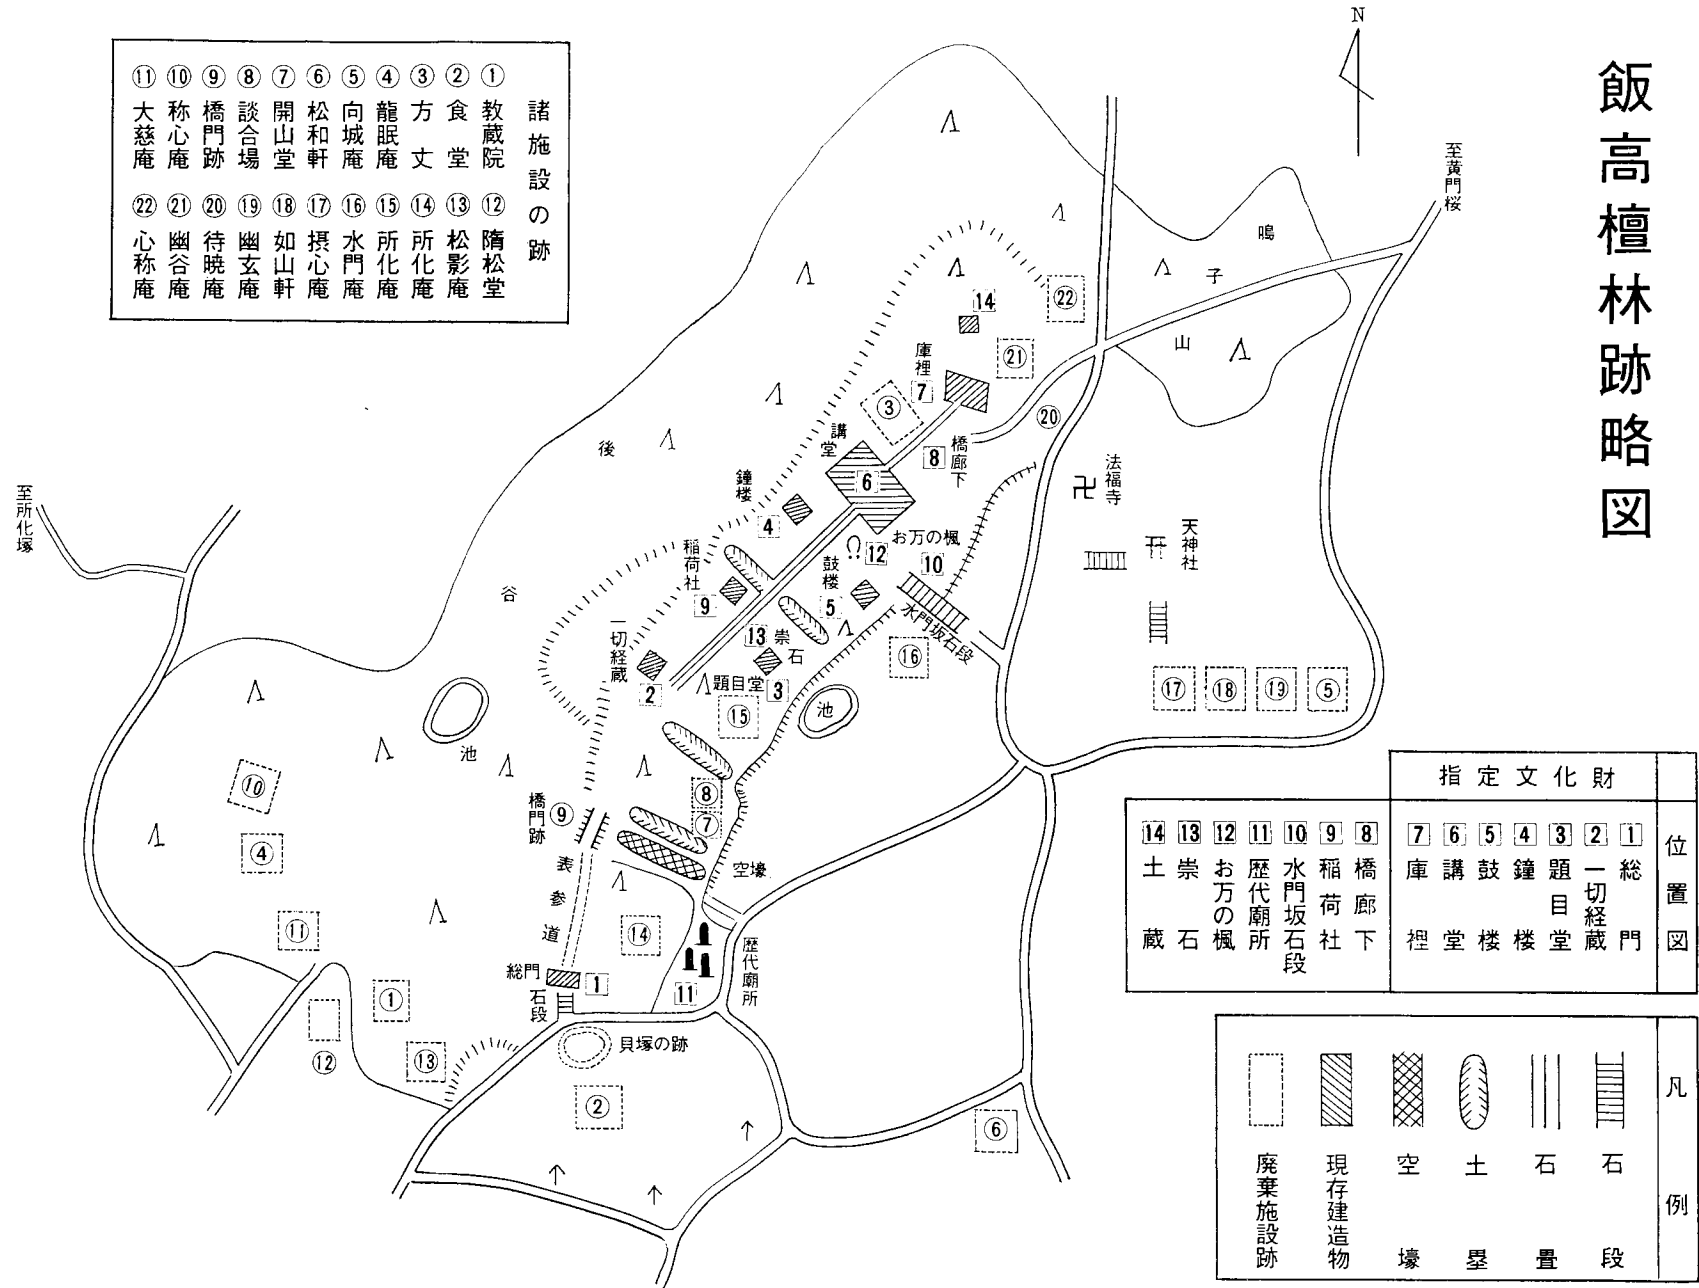

飯高檀林跡略図

①	②	③	④	⑤	⑥	⑦	⑧	⑨	⑩	⑪
教蔵院	食丈堂	方丈	龍眠庵	向城庵	松和軒	開山堂	談合場	橋門跡	称心庵	大慈庵
⑫	⑬	⑭	⑮	⑯	⑰	⑱	⑲	⑳	㉑	㉒
隨松堂	松影庵	所化庵	所化庵	水門庵	撰心庵	如山軒	幽玄庵	待暁庵	幽谷庵	心称庵

指定文化財											位置 図		
14	13	12	11	10	9	8	7	6	5	4		3	2
土蔵	崇石	お万の楓	歴代廟所	水門坂石段	稻荷社	橋廊下	庫裡	講堂	鼓樓	鐘樓	題目堂	一切経蔵	総門

凡例					
廃棄施設跡	現存建造物	空壕	土塁	石置	石段